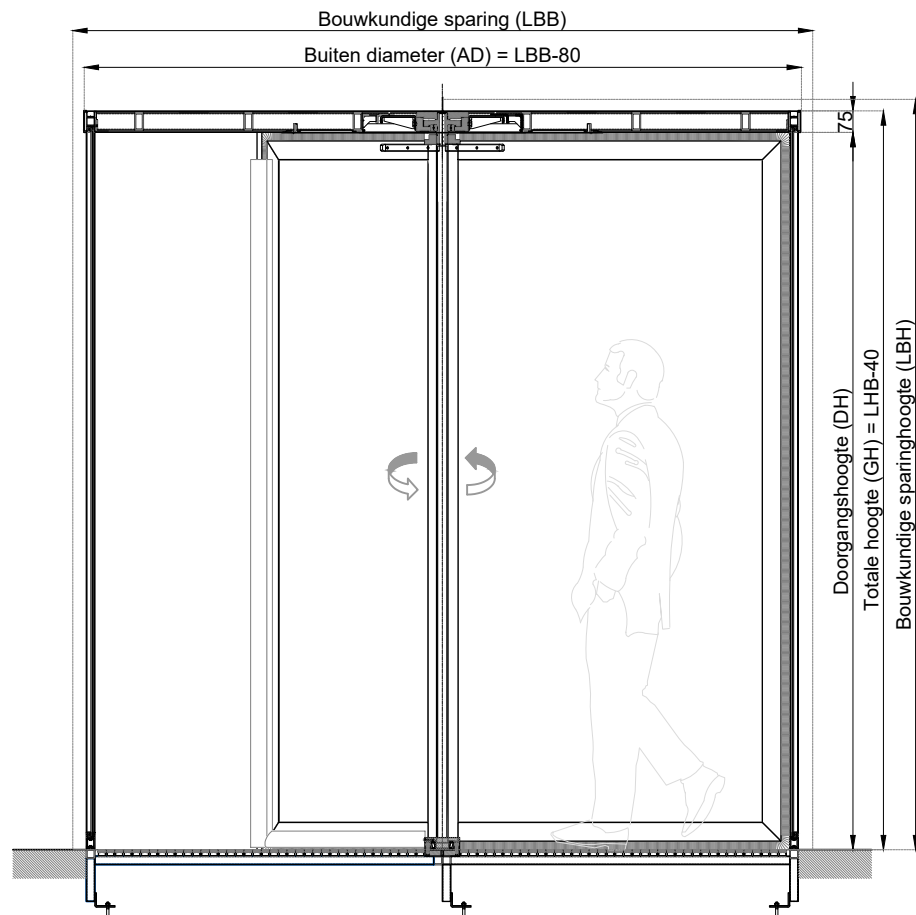

Voorbeeld (buitenzijde)

Doorsnede A-A

**DOORGANGSBREEDTE  
AUTOMATISCHE TOURNIQUET**

3-vleugels	
Binnendiameter (als voorbeeld)	iso profiel
2000 mm	895 mm
2400 mm	1097 mm
2800 mm	1297 mm
3200 mm	1497 mm
3600 mm	1697 mm
3800 mm	1795 mm

**AFMETINGEN**

Minimale binnendiameter	1800 mm
Maximale binnendiameter	3800 mm
Minimale doorgangshoogte	2100 mm
Maximale doorgangshoogte (hoger op aanvraag)	3500 mm

**DOORGANGS CAPACITEIT**

3-vleugels		
Binnendiameter (als voorbeeld)	Capaciteit pers. / uur	Capaciteit pers. / min.
2000 mm	1203	20
2400 mm	1002	16
2800 mm	1718	28
3200 mm	2256	37
3600 mm	2005	33
3800 mm	2280	38