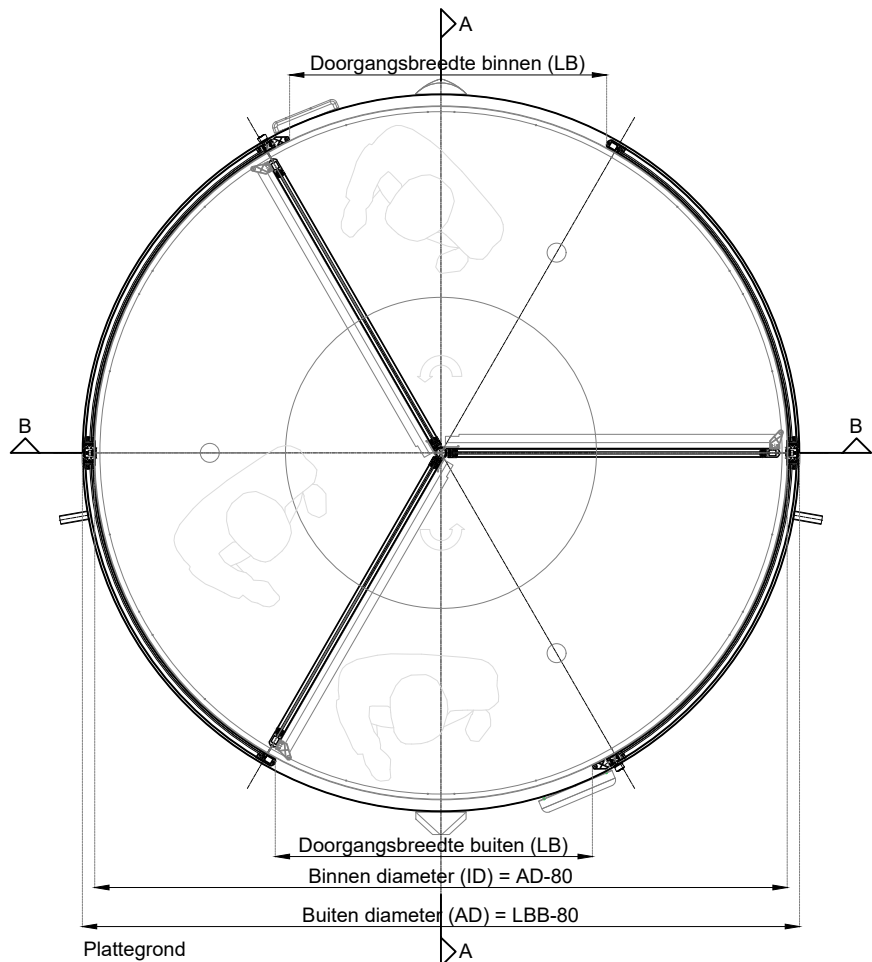

Voorbeeld (buitenzijde)

Doorsnede A-A

**DOORGANGSBREEDTE  
AUTOMATISCHE TOURNIQUET**

3-vleugels	
Binnendiameter (als voorbeeld)	iso profiel
2000 mm	895 mm
2400 mm	1097 mm
2800 mm	1297 mm
3200 mm	1497 mm
3600 mm	1697 mm
3800 mm	1795 mm

**AFMETINGEN**

Minimale binnendiameter	1800 mm
Maximale binnendiameter	3800 mm
Minimale doorgangshoogte	2100 mm
Maximale doorgangshoogte (hoger op aanvraag)	3500 mm

**DOORGANGS CAPACITEIT**

3-vleugels		
Binnendiameter (als voorbeeld)	Capaciteit pers. / uur	Capaciteit pers. / min.
2000 mm	1203	20
2400 mm	1002	16
2800 mm	1718	28
3200 mm	2256	37
3600 mm	2005	33
3800 mm	2280	38

Alle vermelde waarden hebben betrekking op de maximale capaciteit in één richting en een omtreksnelheid van 0,7 m/s.