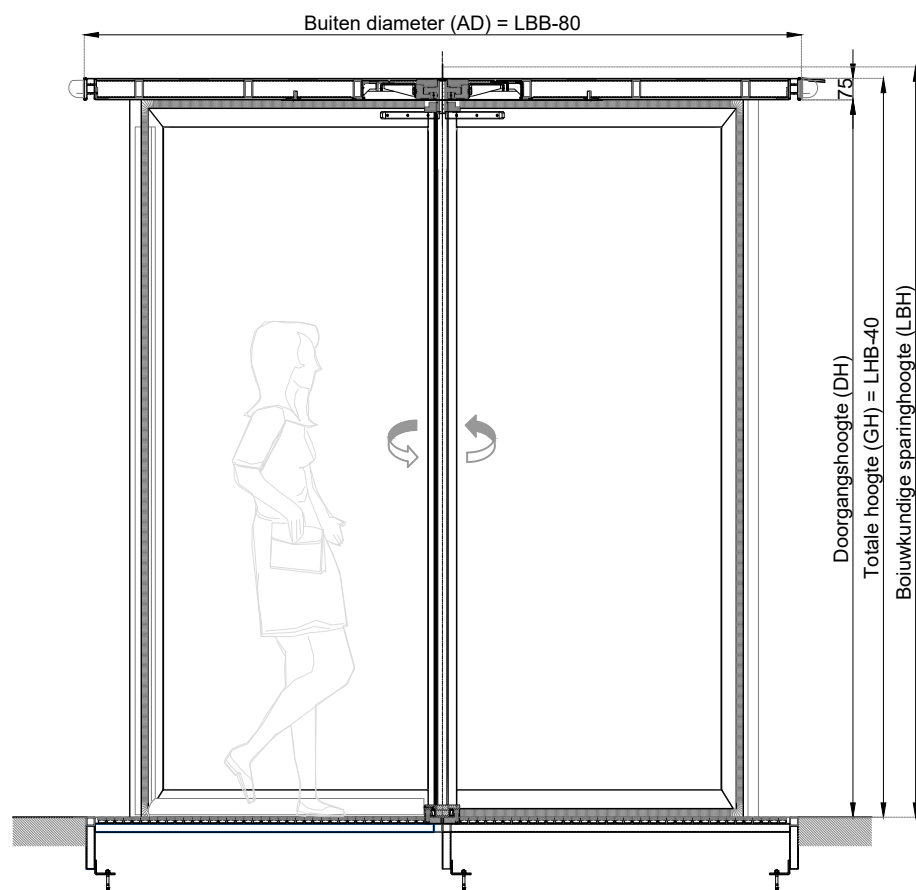

Voorbeeld (buitenzijde)

Doorsnede A-A

**DOORGANGSBREEDTE  
AUTOMATISCHE TOURNIQUET**

3-vleugels	
Binnendiameter (als voorbeeld)	iso profiel
2000 mm	895 mm
2400 mm	1097 mm
2800 mm	1297 mm
3200 mm	1497 mm
3600 mm	1697 mm
3800 mm	1795 mm

**AFMETINGEN**

Minimale binnendiameter	1800 mm
Maximale binnendiameter	3800 mm
Minimale doorgangshoogte	2100 mm
Maximale doorgangshoogte (hoger op aanvraag)	3500 mm

**DOORGANGS CAPACITEIT**

3-vleugels		
Binnendiameter (als voorbeeld)	Capaciteit pers. / uur	Capaciteit pers. / min.
2000 mm	1203	20
2400 mm	1002	16
2800 mm	1718	28
3200 mm	2256	37
3600 mm	2005	33
3800 mm	2280	38