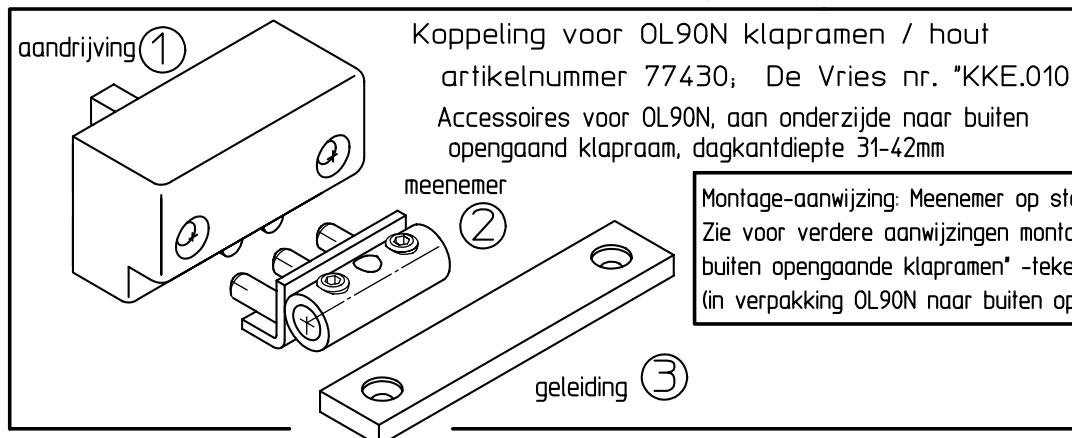

GEZE GmbH
P.O. Box 1363
D-71226 Leonberg
Germany

GEZE GmbH
Reinhold-Vöster-Str. 21-29
D-71229 Leonberg
Germany

Phone: ++49 (0)7152- 203-0
Fax: ++49 (0)7152- 203-310
www.geze.com

Montagehandleiding
Koppeling voor OL90N klappamen
Id.-Nr. 086316; Zeichn.-Nr. 40419-9-0951 Änd.St.02

Bevestigingsschroeven

- schroeven worden niet meegeleverd

2 St. M5x45 DIN 965

2 St. verzonken houtschroeven 4x16 DIN 7997

Koppeling voor OL90N klappamen / hout
artikelnummer 77430; De Vries nr. "KKE.010"
Accessoires voor OL90N, aan onderzijde naar buiten
opgaand klapparam, dagkantdiepte 31-42mm