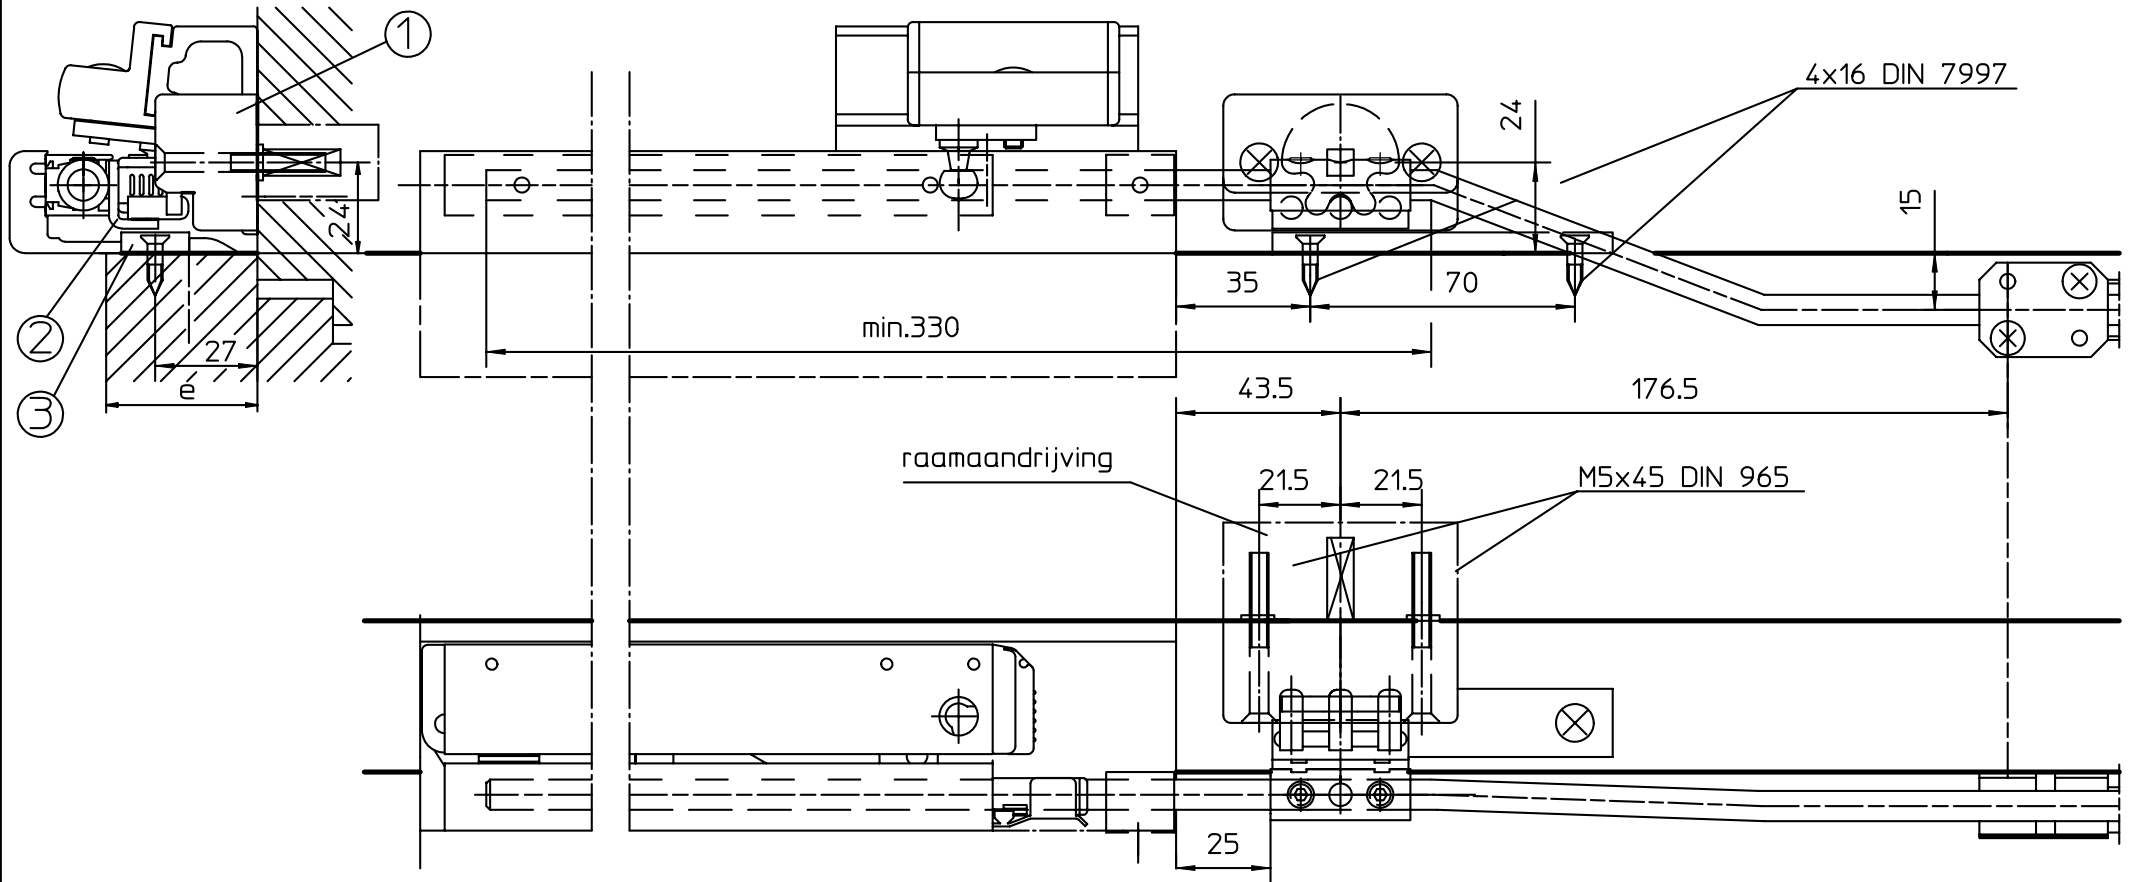

GEZE GmbH
P.O. Box 1363
D-71226 Leonberg
Germany

GEZE GmbH
Reinhold-Vöster-Str. 21-29
D-71229 Leonberg
Germany

Phone: ++49 (0)7152- 203-0
Fax: ++49 (0)7152- 203-310
www.geze.com

Montagehandleiding
Koppeling voor OL90N klappamen
Id.-Nr. 086316; Zeichn.-Nr. 40419-9-0951 Änd.St.02

Bevestigingsschroeven

- schroeven worden niet meegeleverd

2 St. M5x45 DIN 965

2 St. verzonken houtschroeven 4x16 DIN 7997

Koppeling voor OL90N klappamen / hout
artikelnummer 77430; De Vries nr. "KKE.010"
Accessoires voor OL90N, aan onderzijde naar buiten
opgaand klapparam, dagkantdiepte 31-42mm

Beslag getekend in dichte stand.

Montage-aanwijzing: Meenemer op stang voor de schaar schuiven.
Zie voor verdere aanwijzingen montagehandleiding "OL90N voor aan onderzijde naar
buiten opgaande klapparam" -tekening nr. 40444-EP-018 artikelnummer 30772
(in verpakking OL90N naar buiten opgaand klapparam; Accessoires).