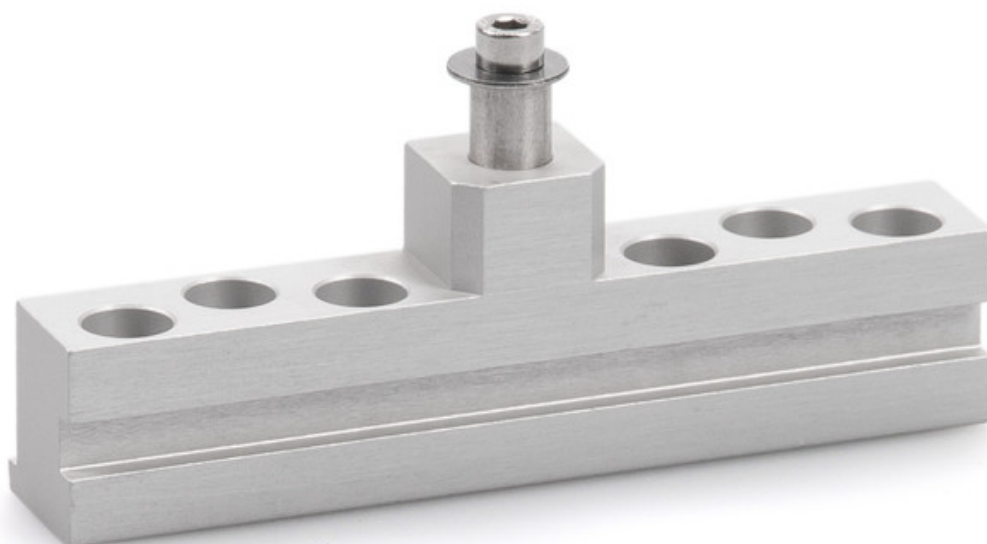

Productgegevens tabel

Raambok E 3000 NSK

HE *

Voor de dakraammontage van de spindelaandrijvingen E
1500 S en E 3000

TOEPASSINGSGBIEDEN

→ Montage op secundaire sluitzijde op dakramen type Heral 85 D

Raambok E 3000 NSK HE *

PRODUCTEIGENSCHAPPEN

→ Eenvoudige bevestiging

TECHNISCHE SPECIFICATIES

Verkoopnaam Raambok E 3000 NSK HE *

VARIANTEN / BESTELINFORMATIE

Omschrijving	Beschrijving	Ident-nr.	Kleur
Raambok E 3000 NSK HE *	geschikt voor montage op de nevensluitkant van dakramen (Heroal 85 D)	136206	EV1