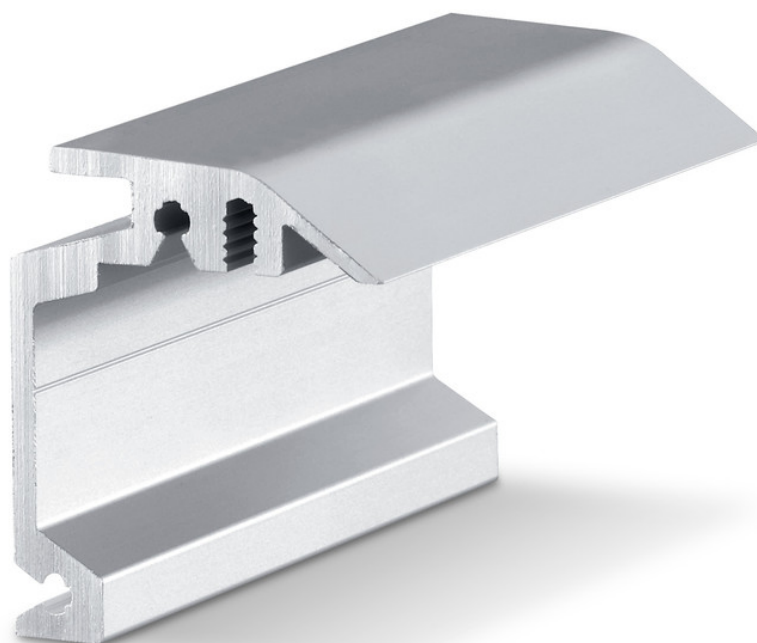

Productgegevens tabel

Wandhoek inbouw

Perlan

Wandhoek voor de verdekte wandmontage van loopprofielen

TOEPASSINGSGBIEDEN

- Voor wandmontage
- Voor houten deurbladen met een dikte van 37 mm
- Voor verdekte montage
- Voor volledig glazen deuren

**PRODUCTEIGENSCHAPPEN**

→ Wandhoek voor de verdekte montage van loopprofielen aan de wand en vleugeldiktes tot 37 mm

TECHNISCHE SPECIFICATIES

Verkoopnaam	Wandhoek inbouw Perlan
Kleur	EV1

VARIANTEN / BESTELINFORMATIE

Omschrijving	Beschrijving	Ident-nr.	Kleur
Wandhoek inbouw Perlan	voor gebruik tot 37 mm vleugeldikte	130463	Edelstaal look
Wandhoek inbouw Perlan	voor gebruik tot 37 mm vleugeldikte	130415	EV1
Wandhoek inbouw Perlan	voor gebruik tot 37 mm vleugeldikte	130417	EV1
Wandhoek inbouw Perlan	voor gebruik tot 37 mm vleugeldikte	130418	EV1
Wandhoek inbouw Perlan	voor gebruik tot 37 mm vleugeldikte	130419	EV1
Wandhoek inbouw Perlan	voor gebruik tot 37 mm vleugeldikte	130465	Edelstaal look
Wandhoek inbouw Perlan	voor gebruik tot 37 mm vleugeldikte	130466	Edelstaal look
Wandhoek inbouw Perlan	voor gebruik tot 37 mm vleugeldikte	130464	Edelstaal look
Wandhoek inbouw Perlan	voor gebruik tot 37 mm vleugeldikte	130414	EV1