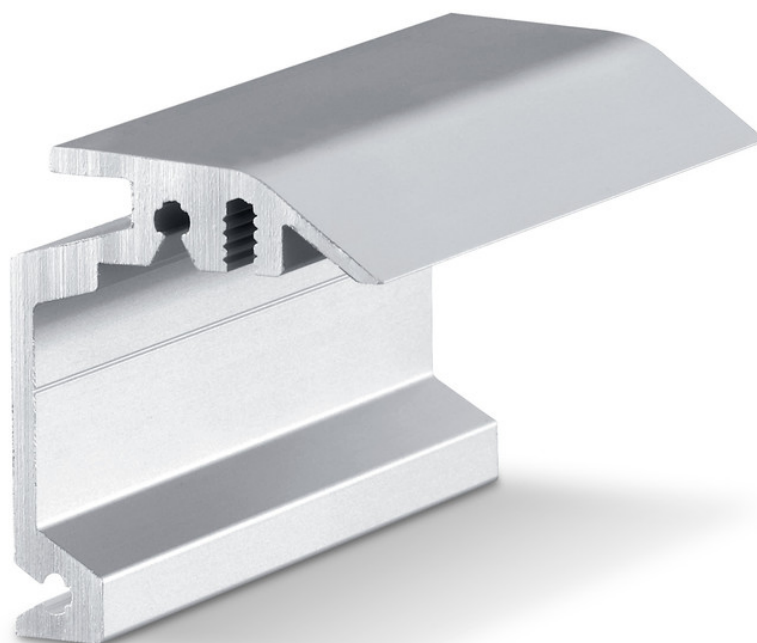

# Wandhoek inbouw

# Perlan

Wandhoek voor de verdekte wandmontage van loopprofielen

#### TOEPASSINGSGBIEDEN

- Voor wandmontage
- Voor houten deurbladen tot 43 mm dikte
- Voor verdekte montage
- Voor volledig glazen deuren

**PRODUCTEIGENSCHAPPEN**

→ Wandhoek voor de verdeckte montage van loopprofielen aan de wand en vleugeldiktes tot 43 mm

**TECHNISCHE SPECIFICATIES**

Verkoopnaam	Wandhoek inbouw Perlan
Vleugelmateriaal	Glas, Kunststof, Metaal, Hout
Aantal vleugels	eenvleugelig, tweevleugelig
Type montage	Wand
Kleur	EV1

**VARIANTEN / BESTELINFORMATIE**