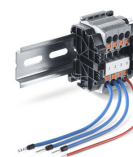

**SET RIJKLEMMEN 4 MM<sup>2</sup> \***

Voor het aansluiten van aandrijftoevoerleidingen met een diameter tot 4 mm<sup>2</sup>

Omschrijving	Beschrijving	Ident-nr.
Set rijklemmen 4 mm <sup>2</sup> *	Voor het aansluiten van aandrijftoevoerleidingen met diameter tot 4 mm <sup>2</sup> . Set met 4 st. serieklemmen, eindplaat, eindklemmen en verbindingsleidingen	187323