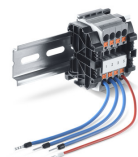

SET RIJKLEMMEN 4 MM² *

Voor het aansluiten van aandrijftoevoerleidingen met een diameter tot 4 mm²

Omschrijving	Beschrijving	Ident-nr.
Set rijklemmen 4 mm ² *	Voor het aansluiten van aandrijftoevoerleidingen met diameter tot 4 mm ² . Set met 4 st. serieklemmen, eindplaat, eindklemmen en verbindingsleidingen	187323