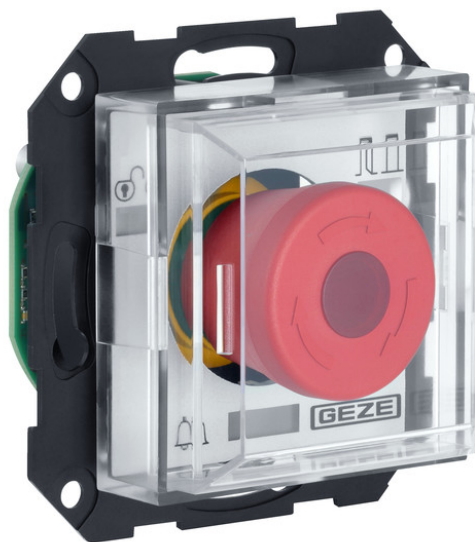

Productgegevens tabel

T 320 *

TOEPASSINGSGBIEDEN

- Terminal fungeert als extra interface voor een TZ 320 ter activering van een indirecte vrijgave van een bidirectionele vluchtdeur
- Realisatie van een bidirectionele vluchtdeur
- Voor de inbouw in onderbouwassortimenten van de 55-serie ontworpen
- Monteerbaar in 62,5 mm diepe inbouwdozen

PRODUCTEIGENSCHAPPEN

- Over het hele oppervlak bedienbare slagkap maakt in panieksituaties een snelle en veilige bediening van de verlichte noodtoets mogelijk
- Gekleurde aansluitklemmen vereenvoudigen de elektrische aansluiting

TOEBEHOREN

GIRA RAHMEN E2 *

SCT 220 UP *

Sleutelschakelaar voor de geautoriseerde aansturing en wijziging van de bedrijfsmodus van automatische deuren, onderbouwmontage

Omschrijving	Beschrijving	Ident-nr.	Kleur	Type montage
Sleutelschakelaar SCT 220, Jung ST 550 *	Tweezijdig tastend, met halve euro profielcilinder en drie sleutels / met 1-voudig kozijn	094169	alpinewit	Onderbouw
Sleutelschakelaar SCT 220, GIRA E2	Tweezijdig tastend, met halve euro profielcilinder en drie sleutels	094171	puur wit mat	Onderbouw
Sleutelschakelaar SCT 220, Jung LS 990 *	Tweezijdig tastend, met halve euro profielcilinder en drie sleutels / met profielhalfcilinder 30/10 / met enkel raam / Beschermingsklasse: IP20 / b x h x d: 81 x 81 x 62,5	094170	Roestvrij staal	Onderbouw
Sleutelschakelaar SCT 220, GIRA E2 *	Schakelaarassortiment GIRA E2 / met profielhalfcilinder 30/10 / met enkel raam / Beschermingsklasse: IP20 / b x h x d: 81 x 81 x 62,5	094012	puur wit mat	Onderbouw
Sleutelschakelaar SCT 220, Jung LS 990 *	Tweezijdig tastend, met halve euro profielcilinder en drie sleutels / met profielhalfcilinder 30/10 / met enkel raam / Beschermingsklasse: IP20 / b x h x d: 81 x 81 x 62,5	089345	Roestvrij staal	Onderbouw