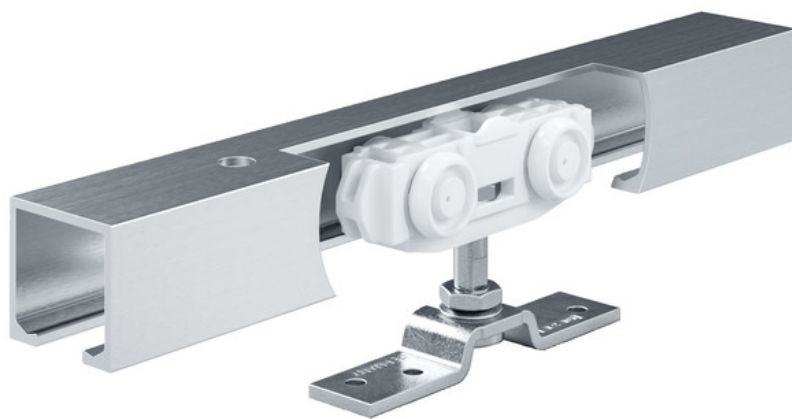

Productgegevens tabel

Rollan 40 NT complete set voor houten deurbladen

Schuifbeslagstelsel voor houten deurbladen

TOEPASSINGSGBIEDEN

- Voor vleugelgewichten tot 40 kg
- Voor wandmontage
- Voor metalen en houten deuren met enkele vleugel

Rollan 40 NT complete set voor houten deurbladen

PRODUCTEIGENSCHAPPEN

→ Schuifbeslagsysteem voor houten deurbladen met vleugelgewicht tot 40 kg

TECHNISCHE SPECIFICATIES

Verkoopnaam	Rollan 40 NT complete set voor houten deurbladen
Vleugelmateriaal	Kunststof, Metaal, Hout
Vleugelgewicht (max.)	40 kg
Aantal vleugels	eenvleugelig, tweevleugelig
Testcycli	25000
Corrosiebeschermingsklasse	1
Type montage	Wand, Plafond
Barrière vrijheid	Conform DIN 18040

VARIANTEN / BESTELINFORMATIE

Omschrijving	Beschrijving	Ident-nr.	Vleugelbreedte (min.)	Vleugelbreedte (max.)	Type montage
GEZE Rollan 40 NT complete set	Set voor wand- en plafondmontage met houten deurblad standaard, tot 40 kg vleugelgewicht -glijlager-	160405	500 mm	590 mm	Wand, Plafond
GEZE Rollan 40 NT complete set	Set voor wand- en plafondmontage met houten deurblad standaard, tot 40 kg vleugelgewicht -glijlager-	160407	500 mm	920 mm	Wand, Plafond
GEZE Rollan 40 NT complete set	Set voor wand- en plafondmontage met houten deurblad standaard, tot 40 kg vleugelgewicht -glijlager-	160409	500 mm	1190 mm	Wand, Plafond
GEZE Rollan 40 NT complete set	Set voor wand- en plafondmontage met houten deurblad standaard, tot 40 kg vleugelgewicht -glijlager-	160410	500 mm	1420 mm	Wand, Plafond
GEZE Rollan 40 NT complete set	Set voor wand- en plafondmontage met houten deurblad standaard, tot 40 kg vleugelgewicht -glijlager-	160406	500 mm	840 mm	Wand, Plafond
GEZE Rollan 40 NT complete set	Set voor wand- en plafondmontage met houten deurblad standaard, tot 40 kg vleugelgewicht -glijlager-	160408	500 mm	970 mm	Wand, Plafond