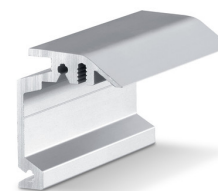

Perlan 140 glas vast deel met 30 mm glasklemschoen

SET VSG LIJMHOEK *

Alu-lijmhoek voor VSG en glasklemschoen 30

Omschrijving	Beschrijving	Ident-nr.
Set VSG lijmhoek *	voor gebruik bij VSG-glas in combinatie met glasklemplaat 30 mm, voor 2 klemschoenen zonder lijm	142386

DEURGREEP GECONFIGUREERD *

Stootgreep – ronde uitvoering voor de montage aan glazen vleugels

Omschrijving	Ident-nr.	Kleur
Deurgreep geconfigureerd *	127616	Roestvrij staal

WANDHOEK INBOUW PERLAN

Wandhoek voor de verdekte wandmontage van loopprofielen