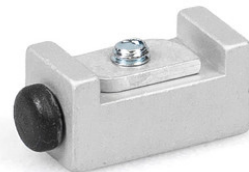

Afstandshouder voor wandmontage voor vleugeldiktes tot 43 mm

Omschrijving	Beschrijving	Ident-nr.	Kleur
Afstandshouder 10 mm voor inbouw wandhoek Perlan 43 mm	voor gebruik met "inbouw wandhoek tot 43 mm", stapelbaar tot 20 mm afstand	136679	EV1
Afstandshouder 10 mm voor inbouw wandhoek Perlan 43 mm	voor gebruik met "inbouw wandhoek tot 43 mm", stapelbaar tot 20 mm afstand	136711	EV1
Afstandshouder 10 mm voor inbouw wandhoek Perlan 43 mm	voor gebruik met "inbouw wandhoek tot 43 mm", stapelbaar tot 20 mm afstand	136712	EV1
Afstandshouder 10 mm voor inbouw wandhoek Perlan 43 mm	op maat geconfigureerd	136717	
Afstandshouder 10 mm voor inbouw wandhoek Perlan 43 mm	voor gebruik met "inbouw wandhoek tot 43 mm", stapelbaar tot 20 mm afstand	136680	EV1
Afstandshouder 10 mm voor inbouw wandhoek Perlan 43 mm	voor gebruik met "inbouw wandhoek tot 43 mm", stapelbaar tot 20 mm afstand	136716	Edelstaal look
Afstandshouder 10 mm voor inbouw wandhoek Perlan 43 mm	voor gebruik met "inbouw wandhoek tot 43 mm", stapelbaar tot 20 mm afstand	136714	Edelstaal look
Afstandshouder 10 mm voor inbouw wandhoek Perlan 43 mm	voor gebruik met "inbouw wandhoek tot 43 mm", stapelbaar tot 20 mm afstand	136715	Edelstaal look

Omschrijving	Beschrijving	Ident-nr.	Kleur
Afstandshouder 10 mm voor inbouw wandhoek Perlan 43 mm	voor gebruik met "inbouw wandhoek tot 43 mm", stapelbaar tot 20 mm afstand	136713	Edelstaal look

VLEUGELAANSLAG

Eindaanslag voor schuifvleugel

Omschrijving	Ident-nr.
Vleugelaanslag	000339
Vleugelaanslag	000342

BUFFER VOOR DOORLOPENDE VLOERGELEIDING *

Buffer voor in de vloer geïntegreerde en doorlopende vloergeleidingen