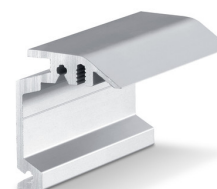

Perlan AUT-NT hout

SET BESTURING MET KNOP PERLAN AUT-NT

Besturing en knoppen voor Perlan AUT

Omschrijving	Ident-nr.
Set besturing met knop Perlan AUT-NT	141151

DEURGREEP GECONFIGUREERD *

Stootgreep - ronde uitvoering voor de montage aan glazen vleugels

Omschrijving	Ident-nr.	Kleur
Deurgreep geconfigureerd *	127616	Roestvrij staal

WANDHOEK INBOUW PERLAN

Wandhoek voor de verdekte wandmontage van loopprofielen

Omschrijving	Beschrijving	Ident-nr.	Kleur	Type montage
Wandhoek inbouw Perlan	voor gebruik tot 43 mm vleugeldikte	130445	Edelstaal look	Wand
Wandhoek inbouw Perlan	voor gebruik tot 43 mm vleugeldikte	130444	Edelstaal look	Wand
Wandhoek inbouw Perlan	voor gebruik tot 43 mm vleugeldikte	130447	Edelstaal look	Wand
Wandhoek inbouw Perlan	voor gebruik tot 43 mm vleugeldikte	130439	EV1	Wand
Wandhoek inbouw Perlan	voor gebruik tot 43 mm vleugeldikte	130440	EV1	Wand
Wandhoek inbouw Perlan	voor gebruik tot 43 mm vleugeldikte	130446	Edelstaal look	Wand
Wandhoek inbouw Perlan	voor gebruik tot 43 mm vleugeldikte	130435	EV1	Wand
Wandhoek inbouw Perlan	voor gebruik tot 43 mm vleugeldikte	130436	EV1	Wand
Wandhoek inbouw Perlan	voor gebruik tot 43 mm vleugeldikte	130438	EV1	Wand