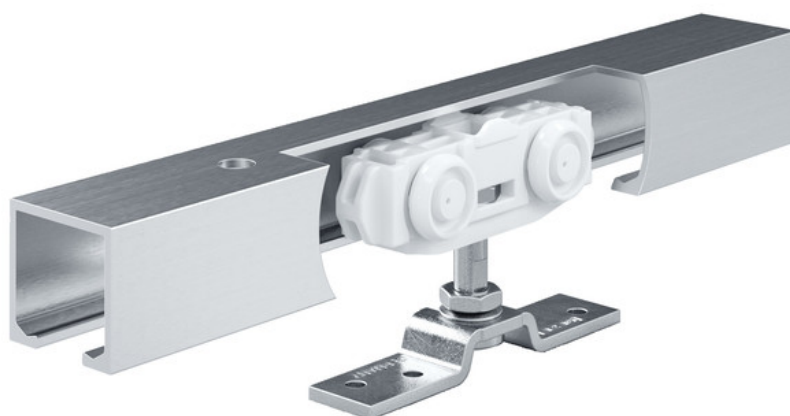

Productgegevens tabel

Rollan 40 NT hout

Schuifdeurbeslag voor houten, kunststof of metalen deuren
met 40 kg vleugelgewicht

TOEPASSINGSGBIEDEN

- Voor lichte schuifdeuren in het binnenbereik
- Voor doorgangsdeuren of ruimteverdelers in woon- en kantoorruimtes
- De geringe ruimte die nodig is voor het schuifbeslagsysteem maakt een probleemloze montage mogelijk, ook bij beperkte ruimte
- Een- en meervleugelige schuifdeuren
- Bevestiging aan het plafond of voor de wand

Rollan 40 NT hout

PRODUCTEIGENSCHAPPEN

- Schuifbeslagsysteem voor vleugelgewichten tot 40 kg
- Met name geschikt voor vleugel gemaakt van hout, kunststof of metaal
- Standaard loopprofiel voor Rollan 40 en 80 maakt een eenvoudige aanpassing mogelijk aan veranderende gebruiksomstandigheden
- Lichtlopende loopwagens, die met geringe krachtsinspanning in beweging gebracht kunnen worden
- Eenvoudige instelling van de afstand tussen vleugel en looprail
- Verlaagbare ophangplaten maken een deurbouw mogelijk met geringe openingsafstand tussen looprail en deurbovenkant
- Conform DIN EN 1527 in 50.000 testcycli op duurzaamheid getest
- Gesloten aluminium looprail beschermt tegen binnendringen van stof en vuil
- Eenvoudige, directe plafondmontage of montage m.b.v. beugels aan plafond en wand
- Eenvoudige instelling van de afstand tussen vleugel en rail/bijstellen ook mogelijk in gemonteerde toestand