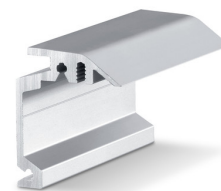

WANDHOEK INBOUW PERLAN

Wandhoek voor de verdekte wandmontage van loopprofielen

Omschrijving	Beschrijving	Ident-nr.	Kleur
Wandhoek inbouw Perlan	op maat, voor gebruik tot 37 mm vleugeldikte	130468	Edelstaal look
Wandhoek inbouw Perlan	op maat, voor gebruik tot 37 mm vleugeldikte	130462	EV1

SET PERLAN SOFTSTOP KORTE VERSIE, EENZIJDIG GEDEMPPT, TOT 80 KG

Perlan Softstop eenzijdige demping voor vleugelgewichten tot 80 kg en vleugelbreedte van 575 tot 900 mm

Omschrijving	Beschrijving	Ident-nr.	Vleugelbreedte (min.)	Vleugelbreedte (max.)
SET Perlan SoftStop 1-SEITIG KURZ (128876)	In de set inbegrepen: 2 x loopwagen met demperunit eenzijdig, 2 x eindaanslag, 1 x ontgrendeling met bevestigingsschroef, 2 x ophangplaat standaard	128876	575 mm	900 mm