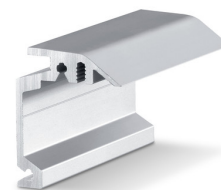

SET VSG LIJMHOEK *

Alu-lijmhoek voor VSG en glasklemschoen 45

Perlan 140 glas met 45 mm glasklemschoen wandmontage

Omschrijving	Beschrijving	Ident-nr.
Set VSG lijmhoek *	voor gebruik bij VSG-glas in combinatie met glasklemplaat 45 mm, voor 2 klemschoenen zonder lijm	133099

DEURGREEP GECONFIGUREERD *

Stootgreep - ronde uitvoering voor de montage aan glazen vleugels

Omschrijving	Ident-nr.	Kleur
Deurgreep geconfigureerd *	127616	Roestvrij staal

WANDHOEK INBOUW PERLAN

Wandhoek voor de verdekte wandmontage van loopprofielen