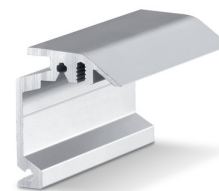

WANDHOEK INBOUW PERLAN

Wandhoek voor de verdekte wandmontage van loopprofielen

Omschrijving	Beschrijving	Ident-nr.	Kleur
Wandhoek inbouw Perlan	op maat, voor gebruik tot 37 mm vleugeldikte	130468	Edelstaal look
Wandhoek inbouw Perlan	op maat, voor gebruik tot 37 mm vleugeldikte	130462	EV1