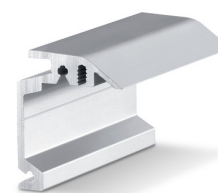

DEURGREEP GECONFIGUREERD *

Stootgreep - ronde uitvoering voor de montage aan glazen vleugels

Omschrijving	Ident-nr.	Kleur
Deurgreep geconfigureerd *	127616	Roestvrij staal

WANDHOEK INBOUW PERLAN

Wandhoek voor de verdekte wandmontage van loopprofielen