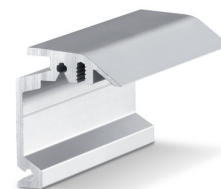

WANDHOEK INBOUW PERLAN

Wandhoek voor de verdekte wandmontage van loopprofielen

Omschrijving	Beschrijving	Ident-nr.	Kleur
Wandhoek inbouw Perlan	op maat, voor gebruik tot 37 mm vleugeldikte	130468	Edelstaal look
Wandhoek inbouw Perlan	op maat, voor gebruik tot 37 mm vleugeldikte	130462	EV1