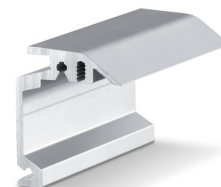

WANDHOEK INBOUW PERLAN

Wandhoek voor de verdekte wandmontage van loopprofielen

Omschrijving	Beschrijving	Ident-nr.	Kleur
Wandhoek inbouw Perlan	voor gebruik tot 37 mm vleugeldikte	130463	Edelstaal look
Wandhoek inbouw Perlan	voor gebruik tot 37 mm vleugeldikte	130415	EV1
Wandhoek inbouw Perlan	voor gebruik tot 37 mm vleugeldikte	130417	EV1
Wandhoek inbouw Perlan	voor gebruik tot 37 mm vleugeldikte	130418	EV1
Wandhoek inbouw Perlan	voor gebruik tot 37 mm vleugeldikte	130419	EV1
Wandhoek inbouw Perlan	voor gebruik tot 37 mm vleugeldikte	130465	Edelstaal look
Wandhoek inbouw Perlan	voor gebruik tot 37 mm vleugeldikte	130466	Edelstaal look
Wandhoek inbouw Perlan	voor gebruik tot 37 mm vleugeldikte	130464	Edelstaal look
Wandhoek inbouw Perlan	voor gebruik tot 37 mm vleugeldikte	130414	EV1