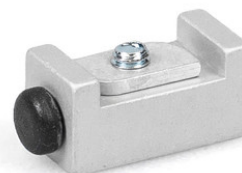

EINDAANSLAG MET INSTELBARE VASTZETVEER

Instelbare eindaanslag voor Perlan schuifdeurbeslag

Omschrijving	Ident-nr.
Eindaanslag met instelbare vastzetveer	069274

VASTZETVEER

Vastzetveer voor eindaanslag Perlan 140

Omschrijving	Ident-nr.
Vastzetveer	064242

VLEUGELAANSLAG

Eindaanslag voor schuifvleugel

Omschrijving	Ident-nr.
Vleugelaanslag	000339
Vleugelaanslag	000342

BUFFER VOOR DOORLOPENDE VLOERGELEIDING *

Buffer voor in de vloer geïntegreerde en doorlopende vloergeleidingen

Omschrijving	Ident-nr.
Buffer voor doorlopende vloergeleiding	124655

SET HOOGTEVERSTELLING/PLAFONDAFSTAND MET VARIABELE AANPASSING

Hoogteverstelling met variabele instelling voor de plafondmontage van loopprofielen

SET GGS ROESTVRIJ STALEN PUNTHOUDER

Roestvrij stalen punthouder voor ESG-ruiten

Omschrijving	Beschrijving	Ident-nr.	Kleur	Glasdikte
Set GGS roestvrij stalen punthouder	2 stuks, geborsteld, voor houten deurblad en glazen vleugel 8-12 mm, incl. 4 Rampa-moffen (hout) en montagemateriaal voor glas	127961	Roestvrij staal	8 - 12 mm