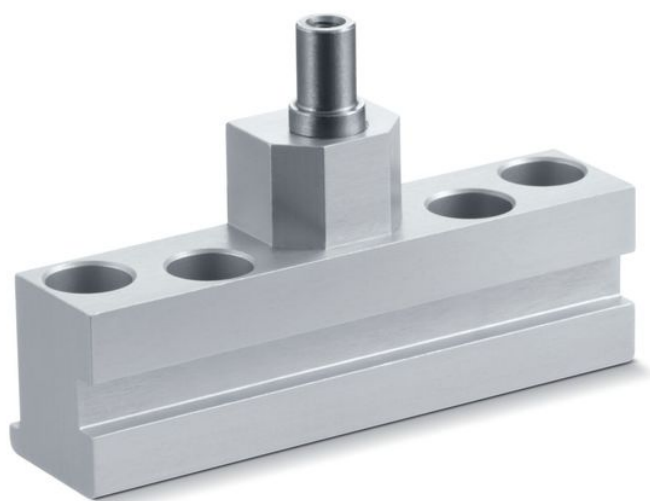

## Raambok E 1500 NSK

### HE \*

Voor de dakraammontage van de spindelaandrijvingen E  
1500 N en E 250 NT

#### TOEPASSINGSGBIEDEN

→ Montage op secundaire sluitzijde op dakramen type Heral 85 D