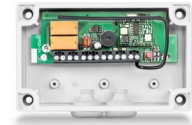

WRM-24B *

Draadloze ontvangstmodule voor de aansturing van automatische deuren en raamaandrijvingen met 24 V DC

Omschrijving	Beschrijving	Ident-nr.	Kleur	Afmetingen	Uitgang
WRM-24B Radiografische ontvangstmodule *	130 x 80 x 35 mm (b x h x d), voor opbouwmontage met beschermingsklasse IP54 / 24 V DC bedrijfsspanning, pulsbedrijf of puls- en continubedrijf	131214	wit	130 x 130 x 80 x 35 mm	2 potentiaalvrije relaiscontacten

WTH *

Afstandsbediening voor de aansturing van GEZE automatische deuren en raamaandrijvingen via het GEZE draadloze assortiment