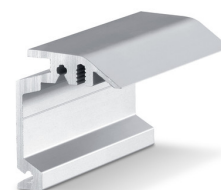

Perlan 140 hout wandmontage

SET PERLAN SOFTSTOP KORTE VERSIE, EENZIJDIG GEDEMPT, TOT 80 KG

Perlan Softstop eenzijdige demping voor vleugelgewichten tot 80 kg en vleugelbreedte van 575 tot 900 mm

Omschrijving	Beschrijving	Ident-nr.	Vleugelbreedte (min.)	Vleugelbreedte (max.)
SET Perlan SoftStop 1-SEITIG KURZ (128876)	In de set inbegrepen: 2 x loopwagen met demperunit eenzijdig, 2 x eindaanslag, 1 x ontgrendeling met bevestigingsschroef, 2 x ophangplaat standaard	128876	575 mm	900 mm

WANDHOEK INBOUW PERLAN

Wandhoek voor de verdekte wandmontage van loopprofielen

Omschrijving	Beschrijving	Ident-nr.	Kleur	Type montage
Wandhoek inbouw Perlan	voor gebruik tot 43 mm vleugeldikte	130445	Edelstaal look	Wand
Wandhoek inbouw Perlan	voor gebruik tot 43 mm vleugeldikte	130444	Edelstaal look	Wand
Wandhoek inbouw Perlan	voor gebruik tot 43 mm vleugeldikte	130447	Edelstaal look	Wand
Wandhoek inbouw Perlan	voor gebruik tot 43 mm vleugeldikte	130439	EV1	Wand
Wandhoek inbouw Perlan	voor gebruik tot 43 mm vleugeldikte	130440	EV1	Wand
Wandhoek inbouw Perlan	voor gebruik tot 43 mm vleugeldikte	130446	Edelstaal look	Wand
Wandhoek inbouw Perlan	voor gebruik tot 43 mm vleugeldikte	130435	EV1	Wand
Wandhoek inbouw Perlan	voor gebruik tot 43 mm vleugeldikte	130436	EV1	Wand
Wandhoek inbouw Perlan	voor gebruik tot 43 mm vleugeldikte	130438	EV1	Wand