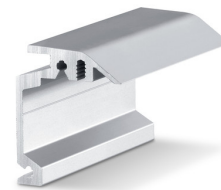

DEURGREEP GECONFIGUREERD *

Stootgreep - ronde uitvoering voor de montage aan glazen vleugels

Omschrijving	Ident-nr.	Kleur
Deurgreep geconfigureerd *	127616	Roestvrij staal

WANDHOEK INBOUW PERLAN

Wandhoek voor de verdekte wandmontage van loopprofielen