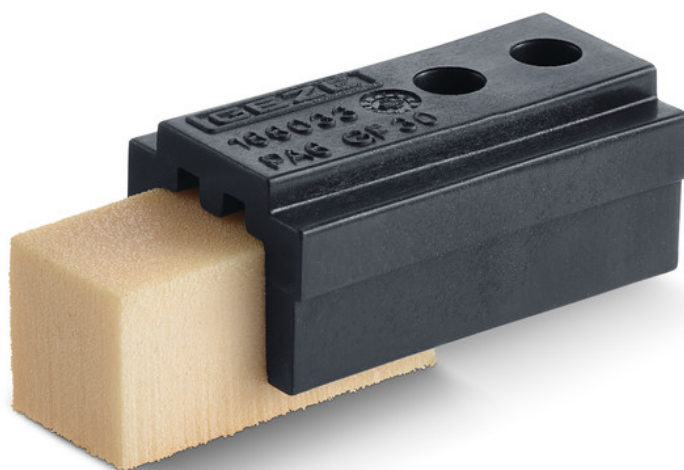

Productgegevens tabel

Geïntegreerde openingsbegrenzer

Voor begrenzing van de openingshoek

TOEPASSINGSGEBIEDEN

- Geschikt voor alle automatische draaideursystemen
- Gebruik met glijrail
- Bescherming van deur en gevel

Geïntegreerde openingsbegrenzer

PRODUCTEIGENSCHAPPEN

- Openingsbeweging wordt gedempt
- Eenvoudige montage
- Instelbaar afhankelijk van openingshoek

TECHNISCHE SPECIFICATIES

Verkoopnaam	Geïntegreerde openingsbegrenzer
-------------	---------------------------------

VARIANTEN / BESTELINFORMATIE

Omschrijving	Beschrijving	Ident-nr.
Geïntegreerde openingsbegrenzer	Eenvoudige installatie in de glijrail	179479